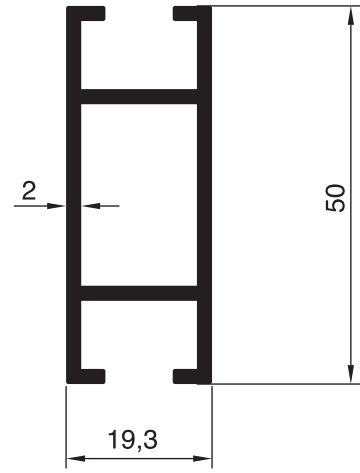

UZUNER
ALÜMİNYUM

SİGMA PROFİLLERİ
SİGMA PROFILES

UZUNER ALÜMİNYUM

SİGMA PROFİLLERİ / SIGMA PROFILES

2274 - 1.174 Kg/m

2276 - 1.469 Kg/m

2275 - 3.490 Kg/m

2278 - 0.872 Kg/m

2277 - 2.579 Kg/m

UZUNER ALÜMİNYUM

SİGMA PROFİLLERİ / SIGMA PROFILES

2475 - 1.090 Kg/m

2476 - 0.777 Kg/m