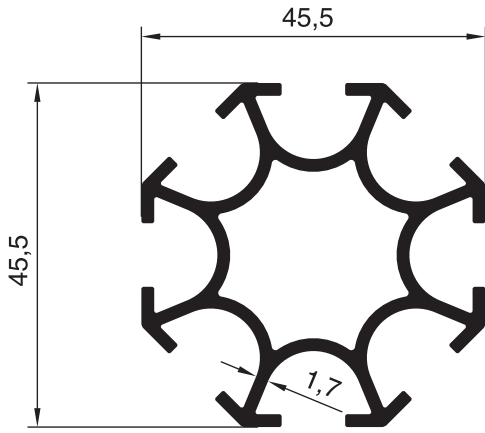

UZUNER
ALÜMİNYUM

SİGMA PROFİLLERİ
SİGMA PROFILES

UZUNER ALÜMİNYUM

SİGMA PROFİLLERİ / SIGMA PROFILES

2274 - 1.174 Kg/m

2276 - 1.469 Kg/m

2275 - 3.490 Kg/m

2278 - 0.872 Kg/m

2277 - 2.579 Kg/m

UZUNER ALÜMİNYUM

SİGMA PROFİLLERİ / SIGMA PROFILES

2475 - 1.090 Kg/m

2476 - 0.777 Kg/m