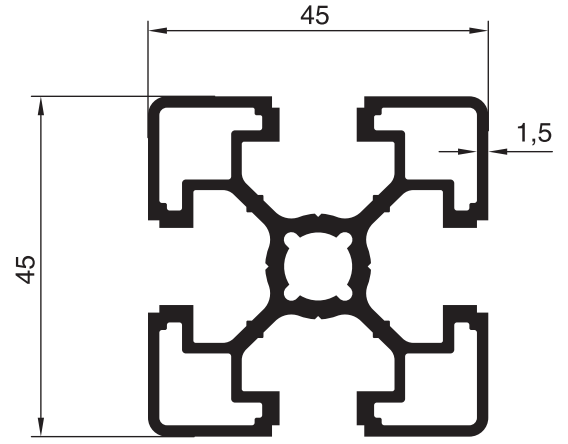

UZUNER
ALÜMİNYUM

SİGMA PROFİLLERİ
SİGMA PROFILES

UZUNER ALÜMİNYUM

SİGMA PROFİLLERİ / SIGMA PROFILES

2274 - 1.174 Kg/m

2276 - 1.469 Kg/m

2275 - 3.490 Kg/m

2278 - 0.872 Kg/m

2277 - 2.579 Kg/m

UZUNER ALÜMİNYUM

SİGMA PROFİLLERİ / SIGMA PROFILES

2475 - 1.090 Kg/m

2476 - 0.777 Kg/m