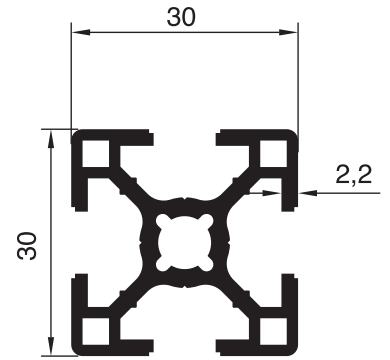

UZUNER
ALÜMİNYUM

SİGMA PROFİLLERİ
SİGMA PROFILES

UZUNER ALÜMİNYUM

SİGMA PROFİLLERİ / SIGMA PROFILES

2274 - 1.174 Kg/m

2276 - 1.469 Kg/m

2275 - 3.490 Kg/m

2278 - 0.872 Kg/m

2277 - 2.579 Kg/m

UZUNER ALÜMİNYUM

SİGMA PROFİLLERİ / SIGMA PROFILES

2475 - 1.090 Kg/m

2476 - 0.777 Kg/m