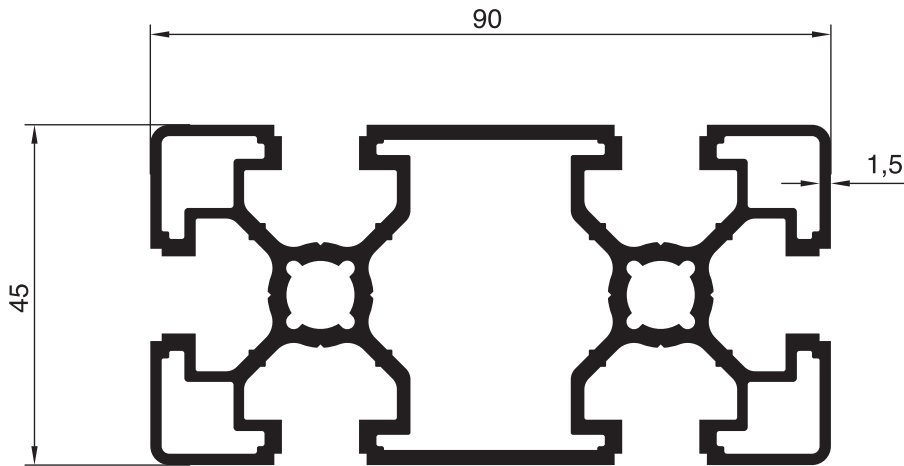

UZUNER
ALÜMİNYUM

SİGMA PROFİLLERİ
SİGMA PROFILES

UZUNER ALÜMİNYUM

SİGMA PROFİLLERİ / SIGMA PROFILES

2274 - 1.174 Kg/m

2276 - 1.469 Kg/m

2275 - 3.490 Kg/m

2278 - 0.872 Kg/m

2277 - 2.579 Kg/m

UZUNER ALÜMİNYUM

SİGMA PROFİLLERİ / SIGMA PROFILES

2475 - 1.090 Kg/m

2476 - 0.777 Kg/m