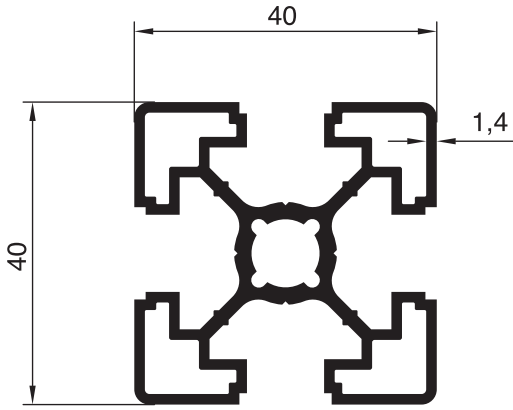

UZUNER
ALÜMİNYUM

SİGMA PROFİLLERİ
SİGMA PROFILES

UZUNER ALÜMİNYUM

SİGMA PROFİLLERİ / SIGMA PROFILES

2274 - 1.174 Kg/m

2276 - 1.469 Kg/m

2275 - 3.490 Kg/m

2278 - 0.872 Kg/m

2277 - 2.579 Kg/m

UZUNER ALÜMİNYUM

SİGMA PROFİLLERİ / SIGMA PROFILES

2475 - 1.090 Kg/m

2476 - 0.777 Kg/m