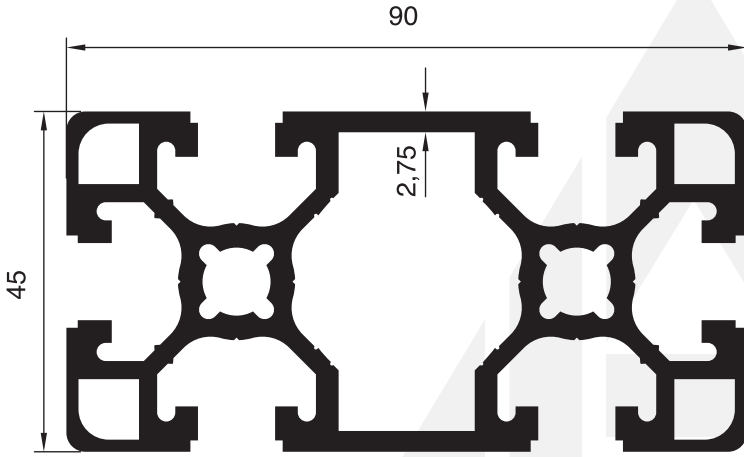

UZUNER
ALÜMİNYUM

SİGMA PROFİLLERİ
SİGMA PROFILES

UZUNER ALÜMİNYUM

SİGMA PROFİLLERİ / SIGMA PROFILES

2274 - 1.174 Kg/m

2276 - 1.469 Kg/m

2275 - 3.490 Kg/m

2278 - 0.872 Kg/m

2277 - 2.579 Kg/m

UZUNER ALÜMİNYUM

SİGMA PROFİLLERİ / SIGMA PROFILES

2475 - 1.090 Kg/m

2476 - 0.777 Kg/m